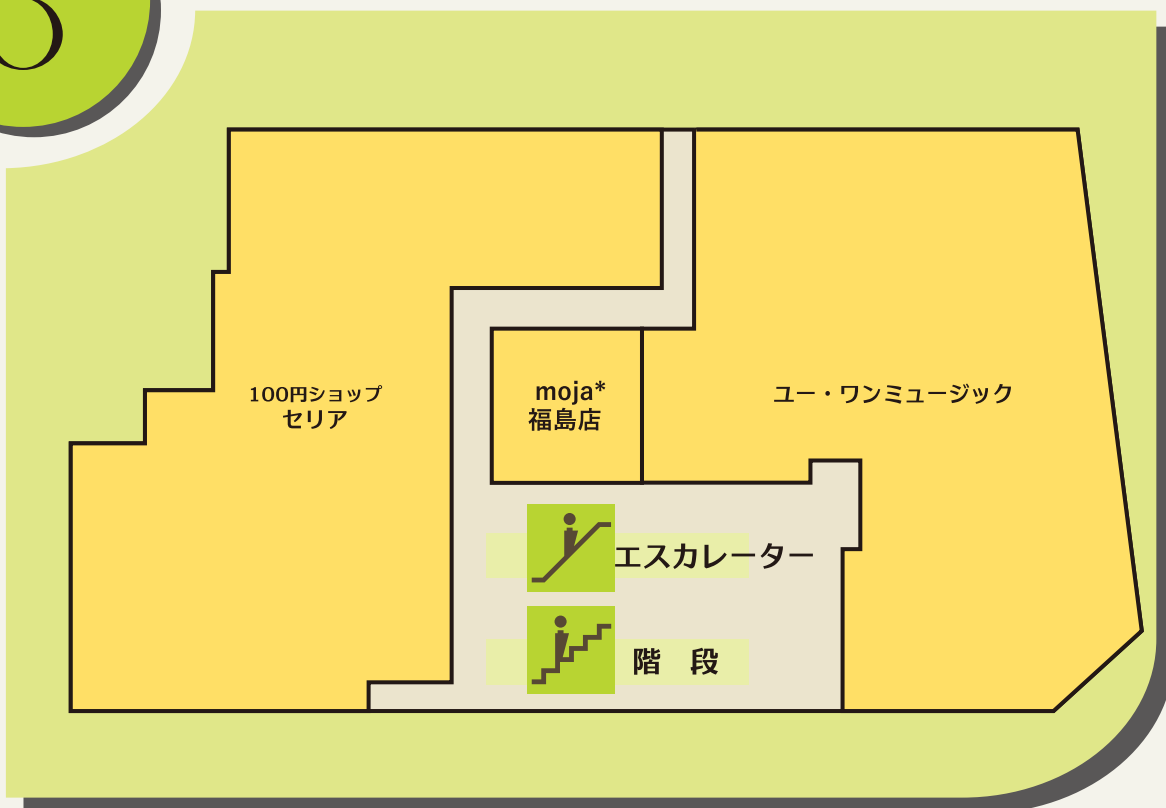

3

2

INFORMATION

営業時間

am 10:00 – pm 19:30

<http://www.axc-fukushima.jp/>

1