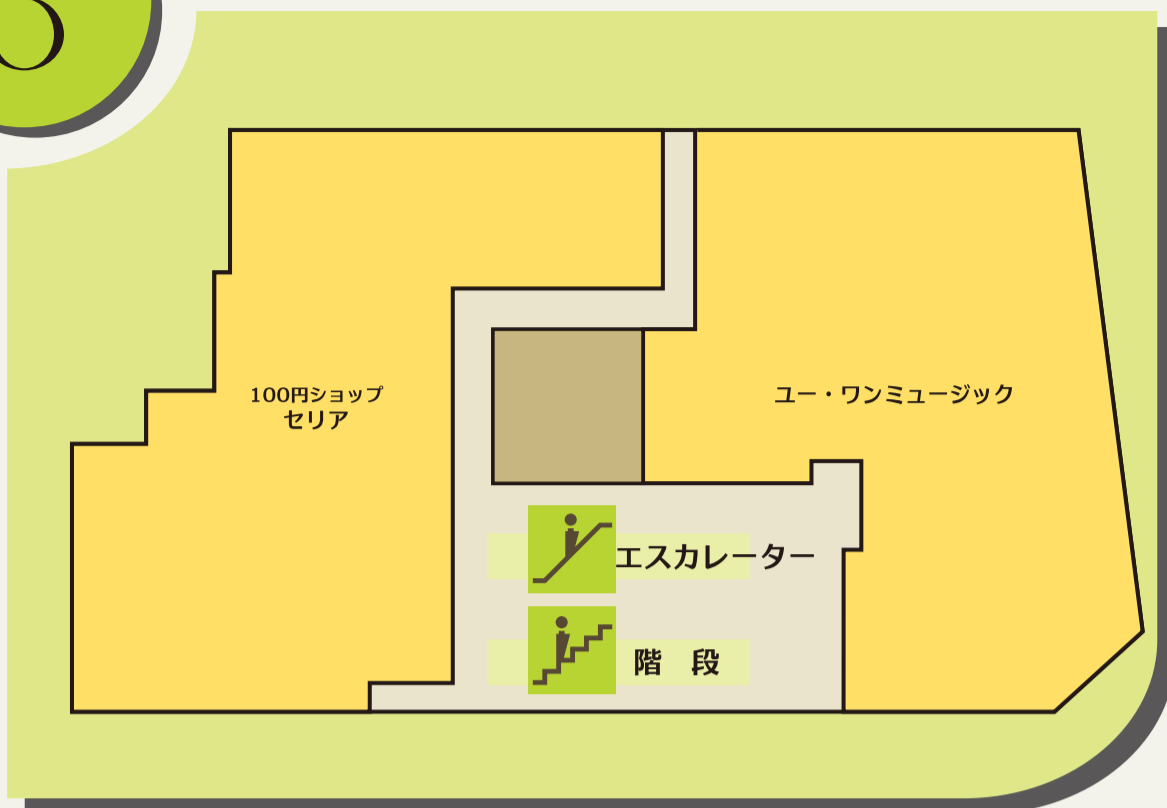

3

2

INFORMATION

営業時間

am 10:00 - pm 19:30

<http://www.axc-fukushima.jp/>

1